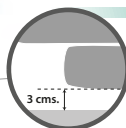

# MODELO SURF

COMFORT / SUPERIOR / PREMIUM

Confort  
&  
Descanso

Senstar  
de Euroconvertibles S.A.

112 cm

200 / 212 cm  
COLCHÓN / MATTRESS 80

152 cm

200 / 212 cm  
COLCHÓN / MATTRESS 120

172 cm  
(165 cm en Comfort - 135)

200 / 212 cm  
COLCHÓN / MATTRESS 140

192 cm

200 / 212 cm  
COLCHÓN / MATTRESS 160

218 cm

200 / 212 cm  
COLCHONES / MATTRESSES 80