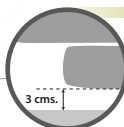

MODELO MOUNTAIN

COMFORT / SUPERIOR / PREMIUM

Confort
&
Descanso

Senntar
de Euroconvertibles S.A.

VERSIONES / OPTIONS

C

COMFORT

SOMIER DE MALLA SOLDADA **WELDED MESH BASE**
COLCHÓN DE MUELLES DE 180 cm **180 cm SPRING MATTRESS**
PARCIALMENTE DESENFUNDABLE **COVERS PARTIALLY REMOVABLE**
MEDIDA DE FONDO: 83 cm **DEPTH: 83 cm**

S

SUPERIOR

SOMIER DE MALLA SOLDADA **WELDED MESH BASE**
COLCHÓN DE MUELLES DE 190 cm **190 cm SPRING MATTRESS**
PARCIALMENTE DESENFUNDABLE **COVERS PARTIALLY REMOVABLE**
MEDIDA DE FONDO: 92 cm **DEPTH: 92 cm**

P

PREMIUM

SOMIER DE MALLA SOLDADA **WELDED MESH BASE**
COLCHÓN HIPERFLEX DE 200 cm **200 cm HIPERFLEX MATTRESS**
TOTALMENTE DESENFUNDABLE **ALL COVERS COMPLETELY REMOVABLE**
MEDIDA DE FONDO: 92 cm **DEPTH: 92 cm**

134 cm