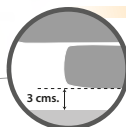

MODELO COSTA

COMFORT / SUPERIOR / PREMIUM

Comfort
&
Descanso

Senstar
de Euroconvertibles S.A.

VERSIONES / OPTIONS

C

COMFORT

SOMIER DE MALLA SOLDADA **WELDED MESH BASE**
COLCHÓN DE MUELLES DE 180 cm **180 cm SPRING MATTRESS**
PARCIALMENTE DESENFUNDABLE **COVERS PARTIALLY REMOVABLE**
MEDIDA DE FONDO: 83 cm **DEPTH: 83 cm**

S

SUPERIOR

SOMIER DE MALLA SOLDADA **WELDED MESH BASE**
COLCHÓN DE MUELLES DE 190 cm **190 cm SPRING MATTRESS**
PARCIALMENTE DESENFUNDABLE **COVERS PARTIALLY REMOVABLE**
MEDIDA DE FONDO: 92 cm **DEPTH: 92 cm**

P

PREMIUM

SOMIER DE MALLA SOLDADA **WELDED MESH BASE**
COLCHÓN HIPERFLEX DE 200 cm **200 cm HIPERFLEX MATTRESS**
TOTALMENTE DESENFUNDABLE **ALL COVERS COMPLETELY REMOVABLE**
MEDIDA DE FONDO: 92 cm **DEPTH: 92 cm**